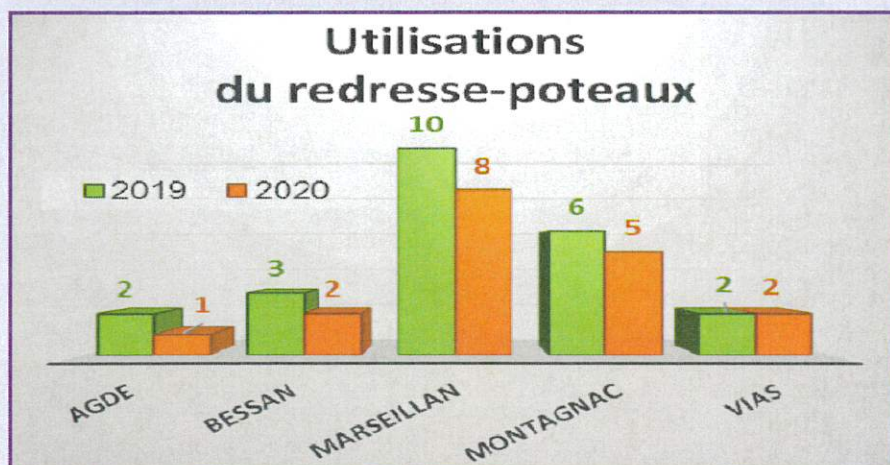

- Le redresse-poteaux

Depuis l'acquisition du redresse-poteaux en octobre 2015, le Sivom est le gestionnaire de la mutualisation de cet appareil pour le compte des communes d'Agde, Bessan, Marseillan, Montagnac et Vias.

En 2020, le groupement n'a pas connu de modification et aucun entretien particulier n'est intervenu sur ce matériel.

- Les modalités d'utilisation des équipements mutualisés

La répartition de chaque appareil est effectuée en fonction d'un planning annuel soumis au préalable aux référents des villes adhérentes pour acceptation. Les plages d'utilisation sont calculées en fonction des jours ouvrables et après déduction des jours fériés à quotité égale pour le redresse-poteaux et au prorata des populations INSEE pour le cinémomètre.

Les appareils sont stockés au siège administratif du Sivom. Un registre est renseigné à chaque entrée et sortie. Ils sont vérifiés dès leur retour. Depuis mars 2020, un nettoyage à l'aide de lingettes désinfectantes a été instauré, après chaque utilisation, pour pallier à la transmission de la Covid-19.